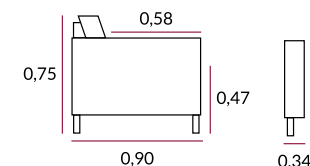

3 LUG C/ 2 BR | 3 SEATS W/ 2 ARMS

Assento (m) Seat	Comp. (m) Whidth	Peso Bruto (m) Gross Weight	Volume m³
0,60	2,48	62,10	1,727
0,50	2,18	54,98	1,727

2 LUG C/ 2 BR | 2 SEATS W/ 2 ARMS

Assento (m) Seat	Comp. (m) Whidth	Peso Bruto (m) Gross Weight	Volume m³
0,80	2,28	57,35	1,727
0,50	1,68	43,10	1,226

1 LUG C/ 1 BR | 1 SEAT W/ 1 ARM

Assento (m) Seat	Comp. (m) Whidth	Peso Bruto (m) Gross Weight	Volume m³
1,20	1,54	41,70	1,101
1,10	1,44	39,14	1,086
1,00	1,34	36,58	1,086

1 LUGS/ BR | 1 SEAT WITHOUT ARM

Assento (m) Seat	Comp. (m) Whidth	Peso Bruto (m) Gross Weight	Volume m³
1,20	1,20	33,00	0,864
1,10	1,10	30,44	0,864
1,00	1,00	27,88	0,864

1 LUG C/ 1 BR S/ ENCOSTO | SEAT W/ 1 ARM BACKLESS

Assento (m) Seat	Comp. (m) Whidth	Prof. (m) Depth	Peso Bruto (m) Gross Weight	Volume m³
1,20	1,54	0,85	33,90	0,835
1,10	1,44	0,85	31,85	0,760
1,00	1,34	0,85	29,80	0,760