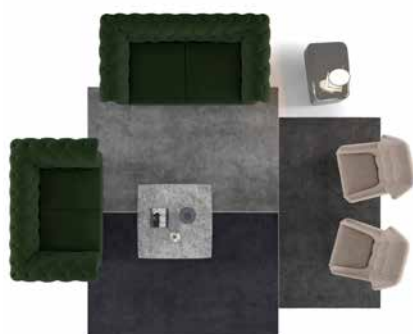

PRODUZIDO Paraná

INFORMAÇÕES Fabricado em tecido e sintético - Objetos decorativos não acompanham o produto - Composê nas almofadas do assento

PRODUCT DESCRIPTION

SEAT Loose cushion - Elastic strap - D-33 Comfort foam - Polyester fiber - Supported weight per seat: 120Kg

BACKREST Fixed - Capitone - Elastic strap - D-28 foam

ARMS Capitone - D-28 Foam

FEET Brown standard wood - 10cm height - Disassembled

STRUCTURE 100% reforested eucalyptus wood

PRODUCED Paraná

INFORMATION Manufactured in fabric and in synthetic fabric - Decorative objects do not accompany the product - Composê on the seat cushions

3 LUG C/ 2 BR | 3 SEATS W/ 2 ARMS

Assento (m) Seat	Comp. (m) Whidth	Peso Bruto (m) Gross Weight	Volume m³
0,60	2,48	62,10	1,727
0,50	2,18	54,98	1,727

2 LUG C/ 2 BR | 2 SEATS W/ 2 ARMS

Assento (m) Seat	Comp. (m) Whidth	Peso Bruto (m) Gross Weight	Volume m³
0,80	2,28	57,35	1,727
0,50	1,68	43,10	1,226

1 LUG C/ 1 BR | 1 SEAT W/ 1 ARM

Assento (m) Seat	Comp. (m) Whidth	Peso Bruto (m) Gross Weight	Volume m³
1,20	1,54	41,70	1,101
1,10	1,44	39,14	1,086
1,00	1,34	36,58	1,086

1 LUGS/ BR | 1 SEAT WITHOUT ARM

Assento (m) Seat	Comp. (m) Whidth	Peso Bruto (m) Gross Weight	Volume m³
1,20	1,20	33,00	0,864
1,10	1,10	30,44	0,864
1,00	1,00	27,88	0,864

1 LUG C/ 1 BR S/ ENCOSTO | SEAT W/ 1 ARM BACKLESS

Assento (m) Seat	Comp. (m) Whidth	Prof. (m) Depth	Peso Bruto (m) Gross Weight	Volume m³
1,20	1,54	0,85	33,90	0,835
1,10	1,44	0,85	31,85	0,760
1,00	1,34	0,85	29,80	0,760

2 Lug c/2 Assento 80cm + 2 Lug c/2 Assento 50cm - Tecido: Veludo Inca Verde