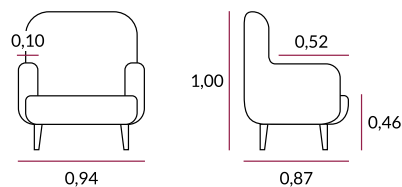

DESCRIÇÃO DO PRODUTO

ASSENTO Fixo - Percinta elástica - Espuma D-33 Comfort - Plumante - Peso suportado por assento 120Kg

ENCOSTO Fixo - Percinta elástica - Espuma D-23 soft - Plumante

BRAÇOS Espuma D-23 - Plumante

PRODUCT DESCRIPTION

SEAT Fixed - Elastic strap - D-33 Comfort foam - Polyester fiber - Supported weight per seat: 120Kg

BACKREST Fixed- Elastic strap - D-23 soft foam - Polyester fiber

ARMS D-23 Foam - Polyester fiber

Peso Bruto (m) Gross Weight	Volume m ³
23,72	0,974

Encosto

Braço

Pés